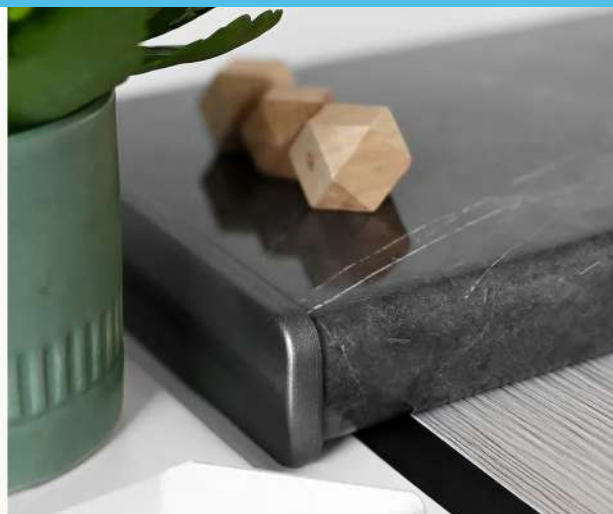

PARAPETY POSTFORMING

Postforming to branżowe określenie płyty wiórowej pokrytej trwałym laminatem HPL (połysk) lub CPL (mat). Spód parapetu został pokryty papierem przeciwprężnym, który zapobiega odkształcaniu się i zabezpiecza materiał przed wilgocią. Parapety wykonane z postformingu pozostają odporne na wysoką temperaturę, promienie UV. Laminat, którym są powleczone, wykazuje wysoką odporność na zarysowania, wgniecenia i ścieranie. Klasyczna linia będzie doskonałym uzupełnieniem każdego wnętrza.

- Dostępne **12 wzorów i kolorów**
- Dostępne **szerokości**: od 20 do 40 cm (co 5 cm), 50 cm
- **Maksymalna długość**: 420cm
- **Grubość parapetu**: 2,8cm
- Wykonywane pod **indywidualne wymiary klienta**