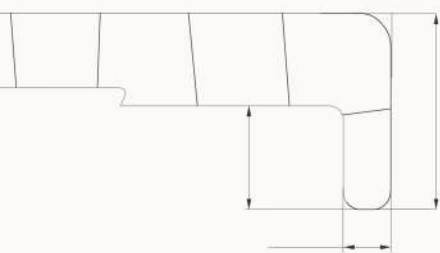

Wersja Classic